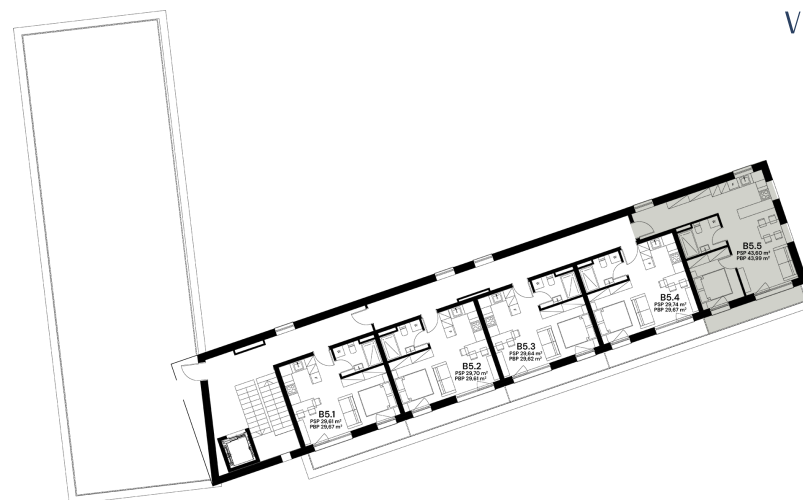

B5.5

□ Laisvas

Aukštas	5
Kambariai	2
Buto plotas be pertvarų (PBP)	43,99 m ²
Buto plotas su pertvaromis (PSP)	43,60 m ²
Balkonas	5,99 m ²
Langų kryptis	P/Š

📍 PANEVĖŽIO G. 20,
VILNIUS

PROJEKTO PLANE

AUKŠTE

Daugiau informacijos