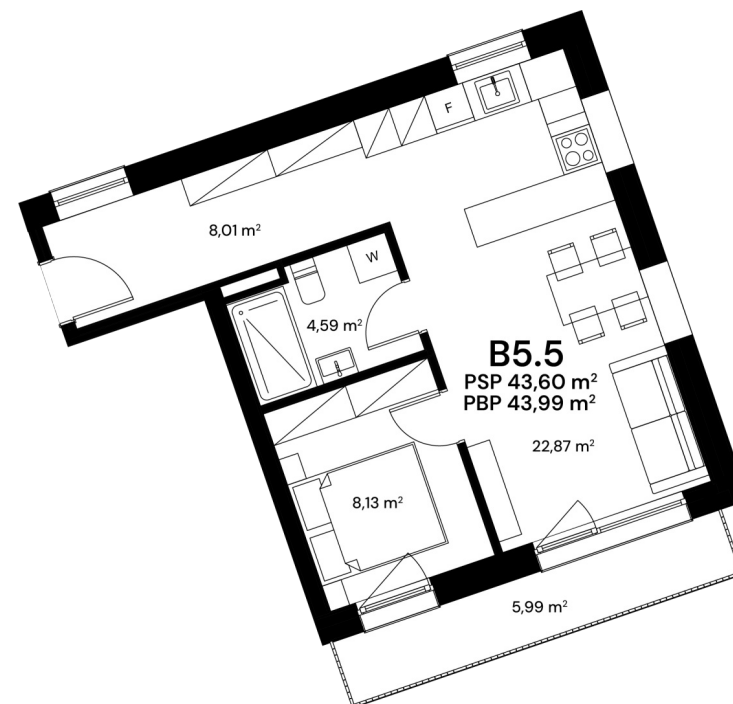

B5.5

ⓘ Vizualizacija yra iliustracinio pobūdžio. Suplanavimai - rekomendacinio pobūdžio.