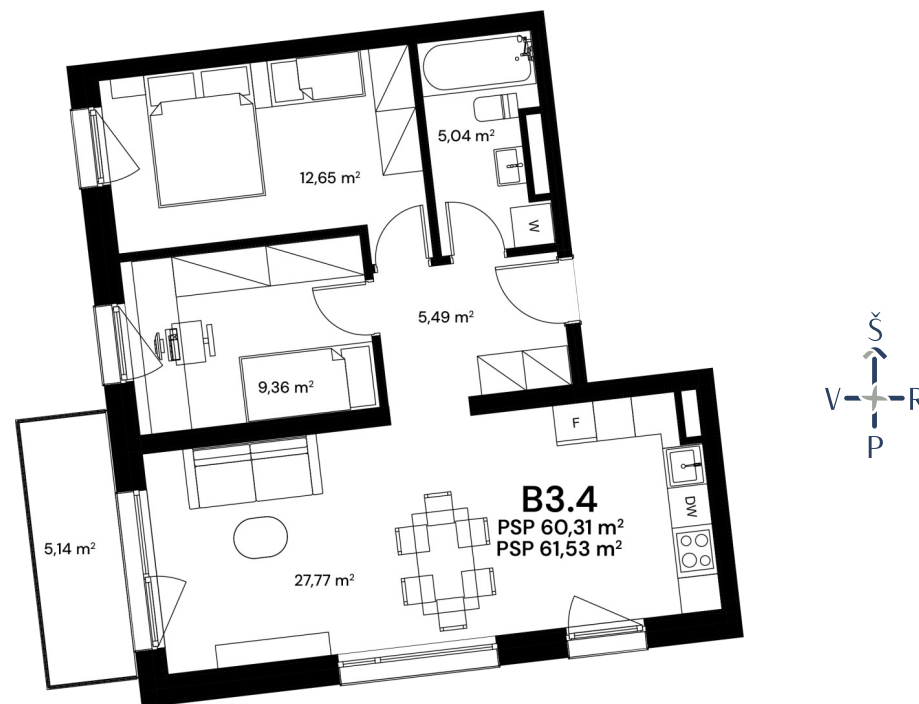

B3.4

ⓘ Vizualizacija yra iliustracinio pobūdžio. Suplanavimai - rekomendacinio pobūdžio.